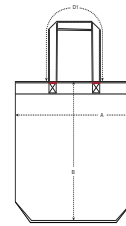

HEATHER GREY

Size guide

SIZES		OS
A	Width	37
B	Length	39
D1	Strap Length	65

Printing Specifications

Eignet sich für alle Drucktechniken. Mehr Informationen finden Sie auf unserer Website.

Mit ähnlichen Farben waschen, Aufdruck nicht bügeln, auf links waschen und bügeln.