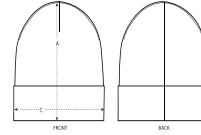

Fisherman-Beanie

Nicht anwendbar

- Vier formende Nähte oben
- Umschlag

SIZES		OS
A	Height	27
C	Width	20,5

Combo options

Rib Beanie

Printing Specifications

Informationen zu geeigneten Drucktechniken sind dem Druckleitfaden zu entnehmen.