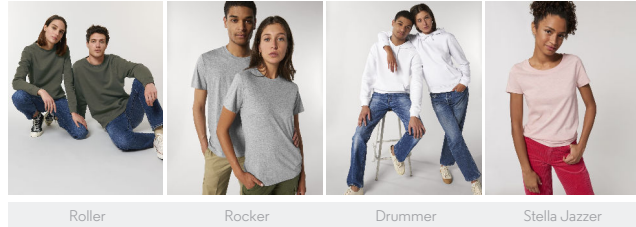

UNISEX TASCHE  
**STAU773 - LIGHT TOTE BAG**

**Light Woven Tote Bag**

Nicht anwendbar

- Die oberen Kanten sind für ein robustes und hochwertiges Finish gefaltet
- Lange Henkel mit verstärktem Kreuzstich

Combo options

**WHITES**

**COLORS**

Shell : Plain Weave , 100% gekämmte ringgesponnene Bio-Baumwolle , Vorgewaschen , 160 GSM

Printing Specifications

Informationen zu geeigneten Drucktechniken sind dem Druckleitfaden zu entnehmen.