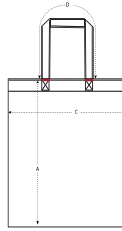

Certifications & memberships

Wash Instructions

Mit ähnlichen Farben waschen, Aufdruck nicht bügeln, auf links waschen und bügeln.

SIZES		OS
A	Height	42
C	Width	37
D	Strap Length	65