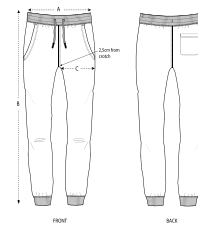

COLORS

ESSENTIAL HEATHERS

HERREN JOGGINGHOSEN
STANLEY MOVER

STBM569

Herren Jogginghose

Brushed Jogger Pants
85% gekämmte ringgesponnene Bio-Baumwolle, 15% recyceltes Polyester
300 GSM

- 1x1 Ripstrick am Abgesetzter
- Runde gleichfarbige Kordel, Kordelenden aus Metall, Metallösen
- Bundinnenseite und Taschenböden aus Jersey
- Paspelierte Gesäßtasche
- 1x1 Ripstrick am Beinsaum
- Doppelabsteppung an Hosenbund, Hosentaschen und Hosenende

NORMALE PASSFORM

S	M	L	XL	XXL
---	---	---	----	-----

Size guide

SIZES		XS	S	M	L	XL	XXL
A	Waist	34	37	40	43	46	49
B	Leg Length	100	102	104	106	108	110
C	Tight	28	29.2	30	31	32.5	34

Combo options

Printing Specifications

Eignet sich für alle Drucktechniken. Mehr Informationen finden Sie auf unserer Website.

Wash similar colours together, do not iron on print, wash and iron inside out.

STANLEY/STELLA