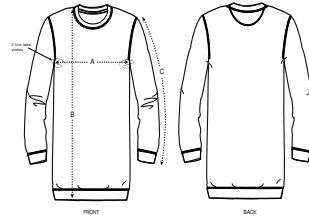

DAMEN SWEATSHIRTKLEID
STELLA KICKS

STDW139

Sweatshirtkleid

Terry
85% gekämmte ringgesponnene Bio-Baumwolle, 15% Polyester
300 GSM

- Eingesetzte Ärmel
- 1x1 Rippstrick an Ausschnitt, Ärmelenden und unterem Saum
- Nackenband aus Jersey
- Abgesetzter Halbmond im Nacken
- Flatlock-Absteppung auf allen Nähten

ENGANLIEGENDE PASSFORM

XS	S	M	L	XL
----	---	---	---	----

Size guide

SIZES		XS	S	M	L	XL
A	Half Chest	46	48.5	51.5	54.5	57.5
B	Body Length	86	88	90	92	93
C	Sleeve Length	61	61	62	62.5	63

Printing Specifications