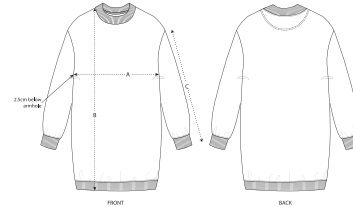

#### Oversized

- Eingesetzte Ärmel (Set in)
- 1x1-Rippstrick an Halsausschnitt, Ärmelenden und am unteren Saum
- Nackenband mit Fischgrätmuster
- Abgesetzter Halbmond im Nacken
- Einfache Absteppung an Ärmelenden und am unteren Saum