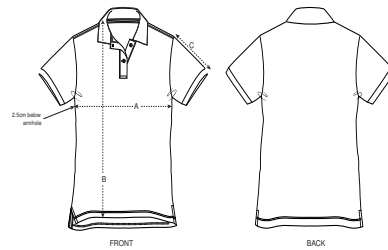

DAMEN POLOSHIRTS

**STELLA
DEVOTER**
STPW034

Damen Poloshirt

Piqué
95% gekämmte ringgesponnene Bio-Baumwolle, 5% Elasthan
200 GSM

- Eingesetzte Ärmel
- Strickbündchen an Halsausschnitt und Ärmelenden
- Nackenband mit Fischgrätmuster
- Knopfleiste mit 2 gleichfarbigen Knöpfen
- Seitenschlitze mit Innenseite im Fischgrätmuster
- Einfache Absteppung an den Schulternähten
- Schmale Doppelabsteppung am unterem Saum
- Rückseite etwas länger als die Vorderseite

WHITES

COLORS

ESSENTIAL HEATHERS

**Size available on limited number of colours*

Please check our webshop for latest information

NORMALE PASSFORM

XS	S	M	L	XL	XXL*
----	---	---	---	----	------

Size guide

SIZES		XS	S	M	L	XL	XXL
A	Half Chest	41	43.5	46.5	49.5	52.5	55.5
B	Body Length	62	64	66	68	69	69
C	Sleeve Length	15	15	16	16	17	17

Combo options

Stanley Dedicator

Mini Sprinter

Printing Specifications

Eignet sich für alle Drucktechniken. Mehr Informationen finden Sie auf unserer Website.