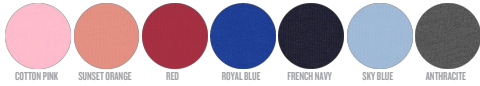

DAMEN POLOSHIRTS

**STELLA
DEVOTER**
STPW034

Damen Poloshirt

Piqué
95% gekämmte ringgesponnene Bio-Baumwolle, 5% Elasthan
200 GSM

- Eingesetzte Ärmel
- Strickbündchen an Halsausschnitt und Ärmelenden
- Nackenband mit Fischgrätmuster
- Knopfleiste mit 2 gleichfarbigen Knöpfen
- Seitenschlitze mit Innenseite im Fischgrätmuster
- Einfache Absteppung an den Schulternähten
- Schmale Doppelabsteppung am unterem Saum
- Rückseite etwas länger als die Vorderseite

WHITES

COLORS

ESSENTIAL HEATHERS

**Size available on limited number of colours*

Please check our webshop for latest information

NORMALE PASSFORM

XS	S	M	L	XL	XXL*
----	---	---	---	----	------

Size guide