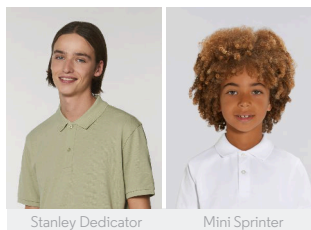

Combo options

Printing Specifications

Eignet sich für alle Drucktechniken. Mehr Informationen finden Sie auf unserer Website.

Mit ähnlichen Farben waschen, Aufdruck nicht bügeln, auf links waschen und bügeln.

STANLEY/STELLA