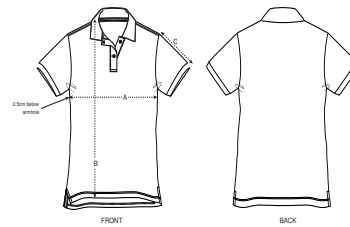

DAMEN POLOSHIRTS
STELLA DEVOTER

STPW034

Damen Poloshirt

Piqué
95% gekämmte ringgesponnene Bio-Baumwolle, 5% Elasthan
200 GSM

- Eingesetzte Ärmel
- Strickbündchen an Halsausschnitt und Ärmelenden
- Nackenband mit Fischgrätmuster
- Knopfleiste mit 2 gleichfarbigen Knöpfen
- Seitenschlitze mit Innenseite im Fischgrätmuster
- Einfache Absteppung an den Schulternähten
- Schmale Doppelabsteppung am unterem Saum
- Rückseite etwas länger als die Vorderseite

NORMALE PASSFORM

XS	S	M	L	XL	XXL*
----	---	---	---	----	------

Size guide

SIZES		XS	S	M	L	XL	XXL
A	Half Chest	41	43,5	46,5	49,5	52,5	55,5
B	Body Length	62	64	66	68	69	69
C	Sleeve Length	15	15	16	16	17	17