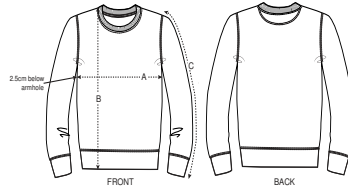

KINDER CREW NECK SWEATSHIRTS
STSK913 - MINI CHANGER

Iconic Kinder Rundhals-Sweatshirt

Normale Passform

- Eingesetzte Ärmel
- 1x1 Rippstrick an Halsausschnitt, Ärmelenden und unterem Saum
- Nackenband aus Jersey
- Abgesetzter Halbmond im Nacken
- Einfache Absteppung am Halsausschnitt
- Doppelabsteppung an Ärmelansätzen, Ärmelenden und unterem Saum
- Lagerbestand/Zertifizierung: Unsere Lagerbestände sind GOTS zertifiziert. Nur sehr wenige Mengen in bestimmten Farben sind noch OCS BLENDED zertifiziert. Für Informationen steht Euch unser Team vom Customer Care sehr gerne zur Verfügung.

Combo options

WHITES

COLORS

NEW

ESSENTIAL

HEATHERS

Shell : Aufgerautes Sweatshirt , 85% gekämmte ringgesponnene Bio-Baumwolle , 15% recyceltes Polyester , Vorgewaschen , Weicher Griff , 300 GSM

Printing Specifications

Eignet sich für alle Drucktechniken. Mehr Informationen finden Sie auf unserer Website.

Certifications & memberships

Wash Instructions

Mit ähnlichen Farben waschen, Aufdruck nicht bügeln, auf links waschen und bügeln.

SIZES		3-4	5-6	7-8	9-11	12-14
A	Half Chest	35	37	39	43	46
B	Body Length	42	46	51.5	57.5	61
C	Sleeve Length	36.5	42	48	54	59

PACKING

SIZES	3-4	5-6	7-8	9-11	12-14
PCS/BAG	5	5	5	5	5
PCS/BOX	20	20	20	20	20