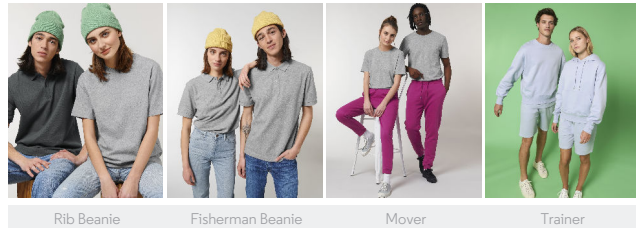

Combo options

Rib Beanie

Fisherman Beanie

Mover

Trainer

Printing Specifications

Informationen zu geeigneten Drucktechniken sind dem Druckleitfaden zu entnehmen.

Certifications & memberships

Wash Instructions

Mit ähnlichen Farben waschen, Aufdruck nicht bügeln, auf links waschen und bügeln.