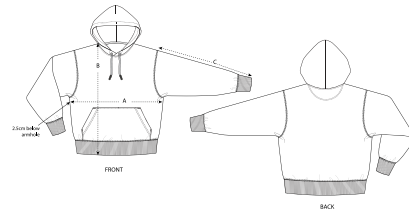

### Lässige Passform

- Eingesetzte Ärmel (Set in)
- Kapuze mit abgesetztem Futter
- Flache gleichfarbige Kordel, Kordelenden aus Metall
- Metallösen
- Nackenband aus Single-Jersey
- Abgesetzter Halbmond im Nacken
- Einfache Absteppung am Ausschnitt und rund um die Kapuzenöffnung
- 2x2-Rippstrick an Ärmelenden und am unteren Saum
- Doppelabsteppung an Ärmelansätzen, Ärmelenden und am unteren Saum
- Kängurutasche vorn