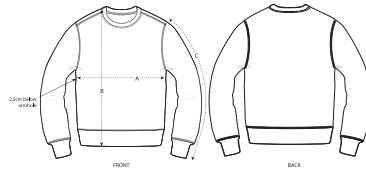

UNISEX CREW NECK SWEATSHIRTS
STSU868-ROLLER

Basic Unisex-Sweatshirt mit Rundhalsausschnitt

Normale Passform

- Eingesetzte Ärmel (Set in)
- 1x1-Rippstrick an Halsausschnitt, Ärmelenden und am unteren Saum
- Nackenband mit Fischgrätmuster
- Flatlocknähte
- Abgesetzter Halbmond im Nacken

Informationen zu geeigneten Drucktechniken sind dem Druckleitfaden zu entnehmen.

Certifications & memberships

Wash Instructions

Mit ähnlichen Farben waschen, Aufdruck nicht bügeln, auf links waschen und bügeln.

SIZES	XXS	XS	S	M	L	XL	XXL	3XL	4XL	5XL
A Half Chest	46.5	49	51.5	54	57	60	63	66	71	76
B Body Length	60	62	67	71	73	75	77	79	81	82
C Sleeve Length	60.5	61.5	64	65.5	67	68.5	70	70	70	70

Some sizes are only available on a limited number of colours. Please check our webshop for latest information