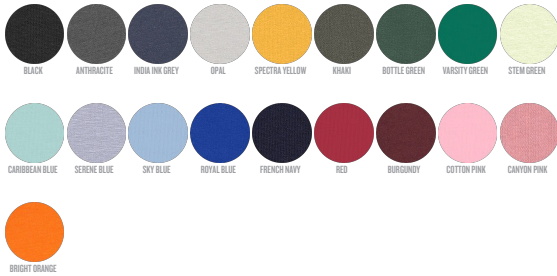

UNISEX CREW NECK SWEATSHIRTS
STSU868-ROLLER

Basic Unisex-Sweatshirt mit Rundhalsausschnitt

Normale Passform

- Eingesetzte Ärmel (Set in)
- 1x1-Rippstrick an Halsausschnitt, Ärmelenden und am unteren Saum
- Nackenband mit Fischgrätmuster
- Flatlocknähte
- Abgesetzter Halbmond im Nacken

Combo options

WHITES

COLORS

ESSENTIAL HEATHERS

Shell : Aufgerautes Sweatshirt , 85% gekämmte ringgesponnene Bio-Baumwolle , 15% recyceltes Polyester , Vorgewaschen , Weicher Griff , 280 GSM

Printing Specifications

SIZES	XXS	XS	S	M	L	XL	XXL	3XL	4XL	5XL
A Half Chest	46.5	49	51.5	54	57	60	63	66	71	76
B Body Length	60	62	67	71	73	75	77	79	81	82
C Sleeve Length	60.5	61.5	64	65.5	67	68.5	70	70	70	70

Some sizes are only available on a limited number of colours. Please check our webshop for latest information