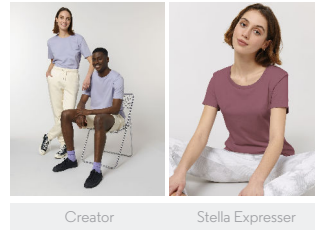

KINDER T-SHIRT
STTK909 - MINI CREATOR

Iconic Kinder T-Shirt

Normale Passform

- Eingesetzte Ärmel
- 1x1 Rippstrick am Halsausschnitt
- Abgesetztes Nackenband
- Schmale Doppelabsteppung an Ärmelenden und unterem Saum

SIZES		3-4	5-6	7-8	9-11	12-14
A	Half Chest	33	35	37	41	44
B	Body Length	42	46	51.5	57.5	62.5
C	Sleeve Length	11.5	12.5	14.5	16.5	18.5

Combo options

WHITES

COLORS

ESSENTIAL HEATHERS

SPECIAL HEATHERS

Printing Specifications

Shell : Singlejersey , 100% gekämmte ringgesponnene Bio-Baumwolle , Vorgewaschen , 155 GSM