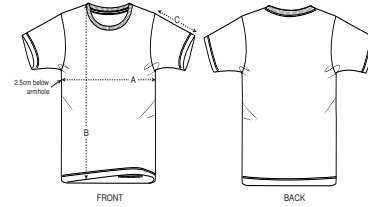

KINDER T-SHIRT
STTK909 - MINI CREATOR

Iconic Kinder T-Shirt

Normale Passform

- Eingesetzte Ärmel
- 1x1 Rippstrick am Halsausschnitt
- Abgesetztes Nackenband
- Schmale Doppelabsteppung an Ärmelenden und unterem Saum

SIZES		3-4	5-6	7-8	9-11	12-14
A	Half Chest	33	35	37	41	44
B	Body Length	42	46	51.5	57.5	62.5
C	Sleeve Length	11.5	12.5	14.5	16.5	18.5

Combo options

WHITES

COLORS

ESSENTIAL HEATHERS

SPECIAL HEATHERS

Printing Specifications

Shell : Singlejersey , 100% gekämmte ringgesponnene Bio-Baumwolle , Vorgewaschen , 155 GSM