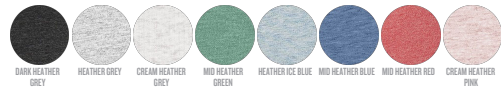

KINDER T-SHIRT
STTK909 - MINI CREATOR

Iconic Kinder T-Shirt

Normale Passform

- Eingesetzte Ärmel
- 1x1 Rippstrick am Halsausschnitt
- Abgesetztes Nackenband
- Schmale Doppelabsteppung an Ärmelenden und unterem Saum

SIZES		3-4	5-6	7-8	9-11	12-14
A	Half Chest	33	35	37	41	44
B	Body Length	42	46	51.5	57.5	62.5
C	Sleeve Length	11.5	12.5	14.5	16.5	18.5

Combo options

WHITES

COLORS

ESSENTIAL HEATHERS

SPECIAL HEATHERS

Printing Specifications