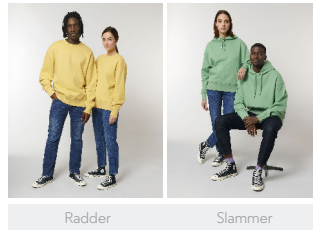

Combo options

Printing Specifications

Eignet sich für alle Drucktechniken. Mehr Informationen finden Sie auf unserer Website.

Certifications & memberships

Wash Instructions

Mit ähnlichen Farben waschen, Aufdruck nicht bügeln, auf links waschen und bügeln.