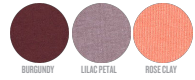

UNISEX T-SHIRT
STTU759 - FUSER

Unisex Relaxed T-shirt

Lässige Passform

- Eingesetzte Ärmel
- 1x1 Rippstrick am Ausschnitt
- Abgesetztes Nackenband
- Doppelabsteppung an Ärmelenden und unterem Saum

WHITES

COLORS

ESSENTIAL

HEATHERS

SIZES		XXS	XS	S	M	L	XL	XXL	XXXL
A	Half Chest	49	51.5	54.5	57.5	60.5	63.5	66.5	69.5
B	Body Length	62	64	67.5	71	73	75	77	79
C	Sleeve Length	20.5	21	22	23	24	24	25	26

Some sizes are only available on a limited number of colours. Please check our webshop for latest information