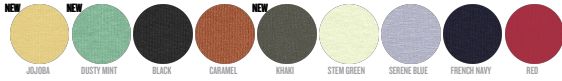

UNISEX T-SHIRT
STTU759 - FUSER

Unisex Relaxed T-shirt

Lässige Passform

- Eingesetzte Ärmel
- 1x1 Rippstrick am Ausschnitt
- Abgesetztes Nackenband
- Doppelabsteppung an Ärmelenden und unterem Saum

WHITES

COLORS

ESSENTIAL

HEATHERS

SIZES		XXS	XS	S	M	L	XL	XXL	XXXL
A	Half Chest	49	51.5	54.5	57.5	60.5	63.5	66.5	69.5
B	Body Length	62	64	67.5	71	73	75	77	79
C	Sleeve Length	20.5	21	22	23	24	24	25	26

Some sizes are only available on a limited number of colours. Please check our webshop for latest information