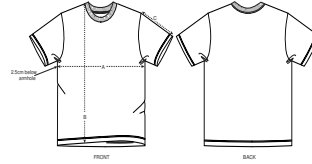

UNISEX T-SHIRT
STTU759 - FUSER

Unisex Relaxed T-shirt

Lässige Passform

- Eingesetzte Ärmel
- 1x1 Rippstrick am Ausschnitt
- Abgesetztes Nackenband
- Doppelabsteppung an Ärmelenden und unterem Saum

WHITES

COLORS

ESSENTIAL

HEATHERS

SIZES		XXS	XS	S	M	L	XL	XXL	XXXL
A	Half Chest	49	51.5	54.5	57.5	60.5	63.5	66.5	69.5
B	Body Length	62	64	67.5	71	73	75	77	79
C	Sleeve Length	20.5	21	22	23	24	24	25	26

Some sizes are only available on a limited number of colours. Please check our webshop for latest information

Shell : Singlejersey , 100% gekämmte ringgesponnene Bio-Baumwolle , Vorgewaschen , 180 GSM