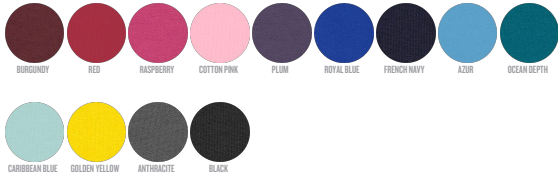

DAMEN TANKTOP
STELLA DREAMER

STTW013

Iconic Damen-Tanktop

Singlejersey
100% gekämmte ringgesponnene Bio-Baumwolle
120 GSM

- Ohne Ärmel
- 1x1 Ripps-trick-Einfassung an Halsausschnitt und Ärmelansätzen, schmale Doppelabsteppung
- Abgesetztes Nackenband
- Schmale Doppelabsteppung am unterem Saum

ENGANLIEGENDE PASSFORM

XS	S	M	L	XL	XXL*
----	---	---	---	----	------

Size guide

SIZES	XS	S	M	L	XL	XXL
A Half Chest	37.5	40	43	46	49	52
B Body Length	63	65	67	69	70	70

WHITES

COLORS

ESSENTIAL HEATHERS

SPECIAL HEATHERS

*Size available on limited number of colours

Please check our webshop for latest information

Combo options

Stanley Specter

Printing Specifications

Eignet sich für alle Drucktechniken. Mehr Informationen finden Sie auf unserer Website.

Mit ähnlichen Farben waschen, Aufdruck nicht bügeln, auf links waschen und bügeln.

STANLEY/STELLA