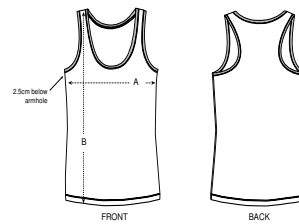

DAMEN TANKTOP
STELLA DREAMER

STTW013

Iconic Damen-Tanktop

Singlejersey
100% gekämmte ringgesponnene Bio-Baumwolle
120 GSM

- Ohne Ärmel
- 1x1 Ripps-trick-Einfassung an Halsausschnitt und Ärmelansätzen, schmale Doppelabsteppung
- Abgesetztes Nackenband
- Schmale Doppelabsteppung am unterem Saum

ENGANLIEGENDE PASSFORM

XS	S	M	L	XL	XXL*
----	---	---	---	----	------

Size guide

SIZES	XS	S	M	L	XL	XXL
A Half Chest	37.5	40	43	46	49	52
B Body Length	63	65	67	69	70	70

WHITES

COLORS

ESSENTIAL HEATHERS

SPECIAL HEATHERS

*Size available on limited number of colours

Please check our webshop for latest information

Combo options

Stanley Specter

Printing Specifications

Eignet sich für alle Drucktechniken. Mehr Informationen finden Sie auf unserer Website.