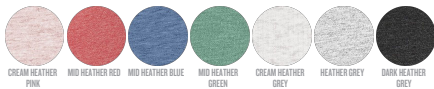

ENGANLIEGENDE PASSFORM

XS	S	M	L	XL	XXL*
----	---	---	---	----	------

Size guide

SIZES	XS	S	M	L	XL	XXL
A Half Chest	37.5	40	43	46	49	52
B Body Length	63	65	67	69	70	70

WHITES

COLORS

ESSENTIAL HEATHERS

SPECIAL HEATHERS

*Size available on limited number of colours

Please check our webshop for latest information

Combo options

Stanley Specter

Printing Specifications

Eignet sich für alle Drucktechniken. Mehr Informationen finden Sie auf unserer Website.

Mit ähnlichen Farben waschen, Aufdruck nicht bügeln, auf links waschen und bügeln.

STANLEY/STELLA