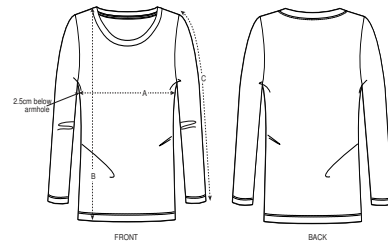

DAMEN T-SHIRT
STELLA SINGER

 50 per box

STTW021

Iconic Damen T-Shirt mit langen Ärmeln

Singlejersey
100% gekämmte ringgesponnene Bio-Baumwolle
120 GSM

- Eingesetzte Ärmel
- Abgesetzter Halsausschnitt
- Abgesetztes Nackenband
- Schmale Doppelabsteppung an Ärmelenden und unterem Saum

NORMALE PASSFORM

	XS	S	M	L	XL
--	----	---	---	---	----

Size guide

SIZES		XS	S	M	L	XL
A	Half Chest	42	44.5	47.5	50.5	53.5
B	Body Length	62	64	66	68	69
C	Sleeve Length	60.5	61.5	62.5	63.5	64

Combo options

Printing Specifications