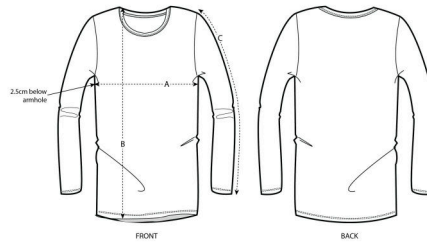

DAMEN / T-SHIRT
STELLA FLATTERS SLUB

STTW025

Langarm-T-Shirt mit Nackeneinfassung

Locker gestrickter Slub Singlejersey
100% gekämmte ringgesponnene Bio-Baumwolle
130 GSM

- Eingesetzter Ärmel
- Abgesetzte Einfassung am Halsausschnitt mit Zweinadelabsteppung
- Abgesetztes Nackenband
- Zweinadelabsteppung an Ärmeln und unterem Saum

NORMALE PASSFORM

XS S M L XL XXL

Größentabelle

WHITES

WHITE

COLORS

BLACK

CRYSTAL STONE

FADED NUDE

FRENCH NAVY

BRITISH KHAKI

SIZES		XS	S	M	L	XL	XXL
A	Half Chest	39	41.5	44.5	47.5	50.5	53.5
B	Body Length	64	66	68	70	71	71
C	Sleeve Length	61	62	63	64	64.5	64.5

Angaben zur Veredlung

Fits all kind of printing techniques. For more information, please visit our website.