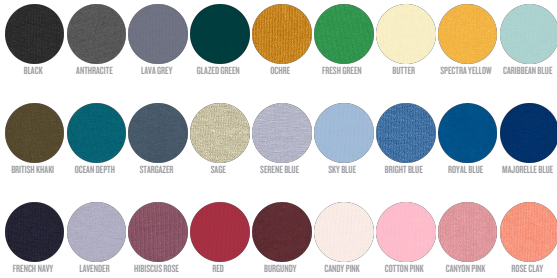

DAMEN T-SHIRTS
STTWO32 - STELLA EXPRESSER

Iconic Damen anliegendes T-Shirt

Enganliegende Passform

- Eingesetzte Ärmel
- 1x1 Rippstrick am Halsausschnitt
- Abgesetztes Nackenband
- Schmale Doppelabsteppung an Ärmelenden und unterem Saum

Combo options

WHITES

COLORS

ESSENTIAL HEATHERS

SPECIAL HEATHERS

Shell : Singlejersey , 100% gekämmte ringgesponnene Bio-Baumwolle , Vorgewaschen , 155 GSM

Printing Specifications

Eignet sich für alle Drucktechniken. Mehr Informationen finden Sie auf unserer Website.