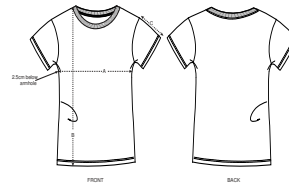

DAMEN T-SHIRT
STELLA EXPRESSER

STTW032

Iconic Damen anliegendes T-Shirt

Singlejersey
100% gekämmte ringgesponnene Bio-Baumwolle
155 GSM

- Eingesetzte Ärmel
- 1x1 Rippstrick am Halsausschnitt
- Abgesetztes Nackenband
- Schmale Doppelabsteppung an Ärmelenden und unterem Saum

ENGANLIEGENDE PASSFORM

XS	S	M	L	XL	XXL
----	---	---	---	----	-----

Size guide

SIZES	XS	S	M	L	XL	XXL
A Half Chest	42	44.5	47.5	50.5	53.5	56.5
B Body Length	62	64	66	68	69	69
C Sleeve Length	16	16	17	17	18	18