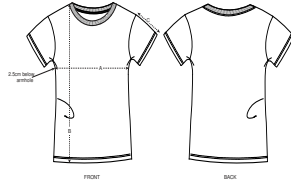

DAMEN T-SHIRTS
STTWO32 - STELLA EXPRESSER

Iconic Damen anliegendes T-Shirt

Enganliegende Passform

- Eingesetzte Ärmel
- 1x1 Rippstrick am Halsausschnitt
- Abgesetztes Nackenband
- Schmale Doppelabsteppung an Ärmelenden und unterem Saum

Combo options

WHITES

COLORS

ESSENTIAL HEATHERS

SPECIAL HEATHERS

Shell : Singlejersey , 100% gekämmte ringgesponnene Bio-Baumwolle , Vorgewaschen , 155 GSM

Printing Specifications

Eignet sich für alle Drucktechniken. Mehr Informationen finden Sie auf unserer Website.

Certifications & memberships

Wash Instructions

Wash similar colours together, no ironing on print, wash and iron inside out.

SIZES		XS	S	M	L	XL	XXL
A	Half Chest	42	44.5	47.5	50.5	53.5	56.5
B	Body Length	62	64	66	68	69	69
C	Sleeve Length	16	16	17	17	18	18

PACKING

SIZES	XS	S	M	L	XL	XXL
PCS/BAG	5	5	5	5	5	5
PCS/BOX	100	100	100	100	100	100