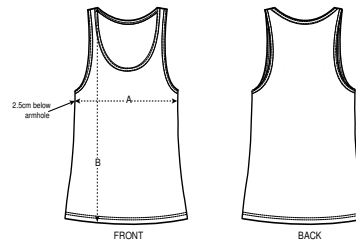

DAMEN TANKTOP
STELLA WISHES

STTW035

Damen Tanktop mit weiter Passform

Singlejersey
100% gekämmte ringgesponnene Bio-Baumwolle
155 GSM

- Ohne Ärmel
- Abgesetzte Einfassung an Ausschnitt und Ärmelansätzen mit Doppelabsteppung
- Doppelabsteppung am Saum

LÄSSIGE PASSFORM

Size guide

SIZES		XXS	XS	S	M	L
A	Half Chest	41	43.5	46	49	52
B	Body Length	62	64	66	68	70

Printing Specifications

Eignet sich für alle Drucktechniken. Mehr Informationen finden Sie auf unserer Website.