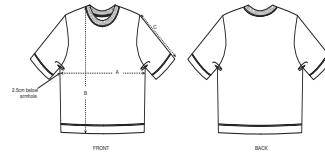

WHITES

COLORS

DAMEN T-SHIRT  
**STELLA FRINGER**

STTW054

**Damen dickes boxy T-shirt**

Singlejersey  
100% gekämmte ringgesponnene Bio-Baumwolle  
200 GSM

- Eingesetzte Ärmel
- Ellbogen Länge
- 1x1 Rippstrick am Ausschnitt, mit einer Naht
- Abgesetztes Nackenband
- Schmale Doppelabsteppung am Saum mit Doppelziernähten

LÄSSIGE PASSFORM

XS	S	M	L	XL	XXL
----	---	---	---	----	-----

Size guide

SIZES		XS	S	M	L	XL	XXL
A	Half Chest	50	52.5	55.5	58.5	61.5	64.5
B	Body Length	60	62	64	66	67	67
C	Sleeve Length	29	30	31	31	32	32

Printing Specifications