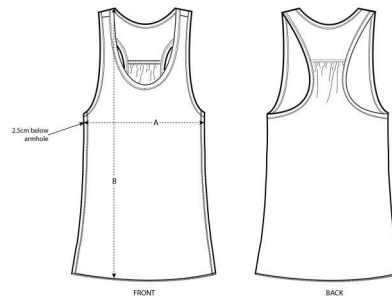

DAMEN / TANKTOP
STELLA WHISTLES

STTW203

Langes, fließend geschnittenes Racerback Tanktop

Singlejersey

50% gekämmte ringgesponnene Bio-Baumwolle, 50% Tencel
120 GSM

- Ärmellos
- Halsausschnitt und Armloch mit abgesetzter Einfassung mit einfacher Absteppung
- Nach vorne weitergeführte Schulter- und Seitennähte
- Seitennähte mit Flatlock-Absteppung
- Horizontale Naht hinten, leicht zusammenlaufend
- Abgerundeter Saum unten mit M

LÄSSIGE PASSFORM

XS S M L

Größentabelle

WHITES

WHITE

COLORS

BLACK

SIZES		XS	S	M	L
A	Half Chest	40.5	43	46	49
B	Body Length	67	69	71	73

Angaben zur Veredlung

Fits all kind of printing techniques. For more information, please visit our website.

Ähnliche Farben zusammen waschen.
Den Aufdruck nicht bügeln. Von links waschen und bügeln.

STANLEY/STELLA