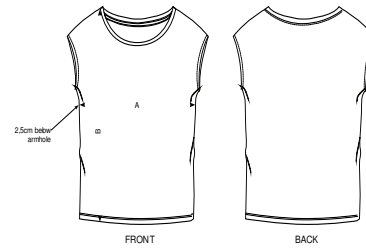

DAMEN TANKTOP
STELLA SPARKLES
MODAL
 STTW245

Damen Ärmelloses T-Shirt aus Modal

Singlejersey
 100% Modal
 140 GSM

- Eingesetzte Ärmel
- Abgesetzter Ausschnitt
- Abgesetztes Nackenband
- Einfache Absteppung an den Ärmelenden
- Doppelabsteppung am Saum

LÄSSIGE PASSFORM

Size guide

SIZES		XS	S	M	L	XL
A	Half Chest	44.5	47	50	53	56
B	Body Length	58	60	62	64	65

Printing Specifications

Eignet sich für alle Drucktechniken. Mehr Informationen finden Sie auf unserer Website.

Mit ähnlichen Farben waschen, Aufdruck nicht bügeln, auf links waschen und bügeln. Feucht in Form ziehen, liegend trocknen. Das Kleidungsstück vor jeder Wäsche in ein Wäschenetz geben.