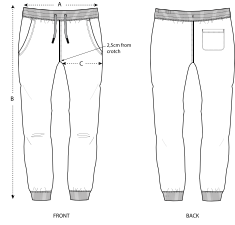

UNISEX PANTALONES DE JOGGING
STBU579 - MOVER SPLATTER

COLORS

Joggers unisex con salpicaduras

Corte normal

- Cintura en punto elástico 1 x 1
- Cordones redondos del mismo color que el cuerpo y con puntas metálicas
- Ojales metálicos
- Forro de bolsillos en punto liso
- Bolsillo de parche en la parte trasera
- Bajos de perneras en punto elástico 1 x 1
- Cintura, abertura de los bolsillos, costuras de subida y bajos de las perneras con pespunte doble
- Técnica de teñido en prenda. El aspecto de cada pieza puede variar y el color puede desteñir. Siga las indicaciones de la etiqueta de cuidados.
- El efecto de lavado especial tendrá una apariencia diferente en cada prenda
- Lea atentamente las recomendaciones de estampación.

Combo options

Shell : Felpa no perchada , 100% algodón orgánico hilado y peinado , Tejido lavado , Tejido teñido , 300 GSM

Printing Specifications

Descargue nuestra guía de estampados para consultar las técnicas de estampación adecuadas.

Certifications & memberships

Wash Instructions

Lavar y secar por separado, los colores desteñen; no planchar la parte estampada; lavar y planchar del revés. Con técnica de teñido en prenda. El aspecto de cada prenda puede variar. El efecto desgastado se intensificará con el tiempo. El color puede transferirse por fricción a otros materiales de tonos más claros. Utilice un detergente suave sin lejía.

SIZES		XXS	XS	S	M	L	XL	XXL	3XL
A	Waist	33.5	34	37	40	43	46	49	50
B	Leg Length	98	100	102	104	106	108	110	110
C	Tight	28	28	29.5	30	31	32.5	34	35

PACKING

SIZES		XXS	XS	S	M	L	XL	XXL	3XL
PCS/BAG		5	5	5	5	5	5	5	5
PCS/BOX		10	20	20	20	20	20	20	10