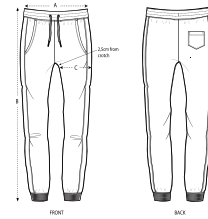

MUJER PANTALONES DE JOGGING  
**STBW129 - STELLA TRACES**

WHITES

COLORS

ESSENTIAL  
HEATHERS

**El pantalón deportivo para ella**

Felpa no perchada  
 85% algodón orgánico hilado y peinado, 15% poliéster  
 Corte entallado  
 300 GSM

- Cinturilla en tejido principal
- Cordón redondo en el mismo tono rematado con puntas de acabado metálico
- Ojales metálicos
- Cinturilla interior y vista interior de bolsillo en punto de jersey (en contraste en determinados colores)
- Aplique de bandas laterales en tejido principal
- Bolsillo plastrón trasero
- Bajo de pernera en canalé 1x1
- Puntada de recubierto en todas las costuras

SIZES		XS	S	M	L	XL
A	Waist	38	40	42.5	45	47.5
B	Leg Length	96	98	100	101	102
C	Tight	25.8	26.5	27.5	29	30.5

Combo options

Printing Specifications

Adecuado para todo tipo de técnicas de impresión. Visite nuestra página web para más información.