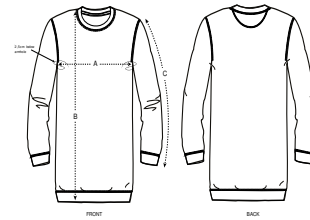

MUJER VESTIDOS SUDADERA
STELLA KICKS

STDW139

El vestido sudadera

Felpa no perchada
85% algodón orgánico hilado y peinado, 15% poliéster
300 GSM

- Manga pegada
- Canalé 1x1 en cuello, puños y bajo
- Bies interior de punto de jersey en el cuello
- Media luna interior en tejido principal
- Puntada de recubierto en todas las costuras

CORTE ENTALLADO

XS	S	M	L	XL
----	---	---	---	----

Size guide

SIZES		XS	S	M	L	XL
A	Half Chest	46	48.5	51.5	54.5	57.5
B	Body Length	86	88	90	92	93
C	Sleeve Length	61	61	62	62.5	63

Printing Specifications

Adecuado para todo tipo de técnicas de impresión. Visite nuestra página web para más información.