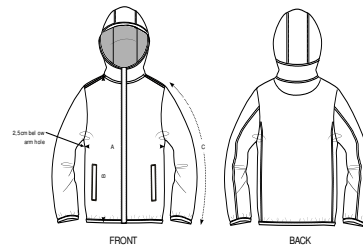

COLORS

MUJER CORTAVIENTOS
STELLA WINDS

STJW080

La chaqueta ligera con capucha para ella

Ripstop
100% poliéster reciclado
70 GSM

- Manga pegada
- Capucha forrada en tejido principal
- Cremallera delantera central de nylon oculta, montada a bocadillo
- Bolsillos laterales de ojal con cremallera de nylon montada a bocadillo
- Bies elástico en puños, bajo y orilla de la capucha
- Brida interna de tejido principal en el cuello
- Media luna interior en tejido principal
- Puntada simple en todas las costuras

CORTE NORMAL

XS	S	M	L	XL
----	---	---	---	----

Size guide

SIZES		XS	S	M	L	XL
A	Half Chest	46	49	52	55	58
B	Body Length	60	62	64	66	68
C	Sleeve Length	62	63	64	65	66

Combo options

Stanley Breaks

Printing Specifications