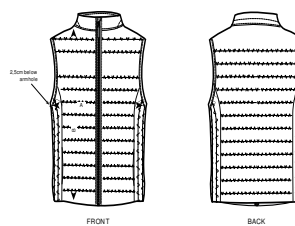

MUJER CHAQUETAS ACOLCHADAS
STJW081 - STELLA WALKS

COLORS

El chaleco para ella

Ripstop
100% poliéster reciclado, 100% elastomultiéster con Sorona®
Corte normal
70 GSM

- Sin mangas
- Cremallera central delantera de nylon, tirador con cinta de espiquilla y refuerzo en cuello
- Bolsillos laterales con cremallera invisible de nylon
- Piezas laterales para mejorar el corte
- Bies elástico en hombros
- Brida interna de espiquilla en el cuello
- Enteramente acolchado
- Cremallera interior en el bajo para ajustar a medida

SIZES		XS	S	M	L	XL
A	Half Chest	46	49	52	55	58
B	Body Length	56	58	60	62	64

Combo options

Stanley Hikes

Printing Specifications

Adecuado para todo tipo de técnicas de impresión. Visite nuestra página web para más información.