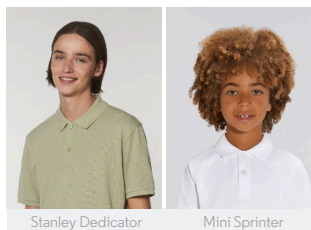

Combo options

Printing Specifications

Adecuado para todo tipo de técnicas de impresión. Visite nuestra página web para más información.

Lavar con colores similares, no planchar el estampado, dar la vuelta a la prenda para lavarla, plancharla por el revés.

STANLEY/STELLA