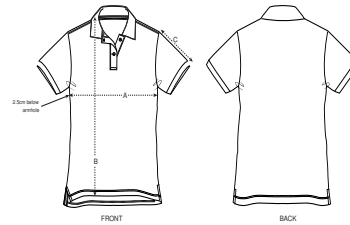

MUJER POLOS
STELLA DEVOTER

STPW034

El polo para ella

Piqué
95% algodón orgánico hilado y peinado, 5% elastano
200 GSM

- Manga pegada
- Borde de canalé en cuello y puños
- Bies interior de espiga en el cuello
- Tapeta con dos botones en el mismo tono que el tejido principal
- Aberturas laterales con acabado interior de espiga
- Puntada simple en costuras de hombro
- Puntada doble estrecha en bajo
- Delantera más corta que espalda

CORTE NORMAL

XS	S	M	L	XL	XXL*
----	---	---	---	----	------

Size guide

SIZES		XS	S	M	L	XL	XXL
A	Half Chest	41	43,5	46,5	49,5	52,5	55,5
B	Body Length	62	64	66	68	69	69
C	Sleeve Length	15	15	16	16	17	17

WHITES