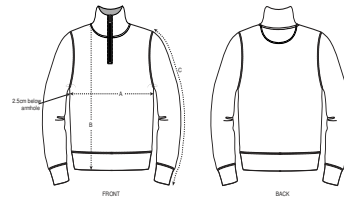

HOMBRE CREW NECK SWEATSHIRTS  
**STANLEY TRUCKER**

STSM611

**La sudadera con cremallera al cuello para él**

Felpa perchada  
85% algodón orgánico hilado y peinado, 15% poliéster reciclado  
300 GSM

- Manga pegada
- Cuello chimenea en tejido principal
- Bies interior de espiga en el cuello
- Media luna interior en tejido principal
- Media cremallera central, delantera, de metal
- Canalé 1x1 en puños y bajo
- Puntada doble en hombros, puños y bajo

COLORS

FRENCH NAVY MOSS GREEN BLACK

ESSENTIAL  
HEATHERS

HEATHER GREY

CORTE NORMAL

XS	S	M	L	XL	XXL
----	---	---	---	----	-----

Size guide

SIZES		XS	S	M	L	XL	XXL
A	Half Chest	48	50.5	53	56	59	62
B	Body Length	68	70	72	74	76	78
C	Sleeve Length	63	64.5	66	67.5	69	70.5

Combo options

Stella Tracker

Printing Specifications

Adecuado para todo tipo de técnicas de impresión. Visite nuestra página web para más información.

**STANLEY/STELLA**

Wash similar colours together, do not iron on print, wash and iron inside out. Close zip before washing.