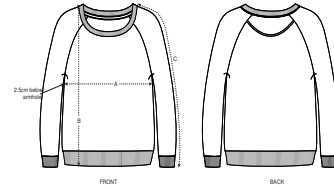

MUJER CREW NECK SWEATSHIRTS
STELLA DAZZLER

STSW125

La sudadera suelta para ella

Felpa no perchada
85% algodón orgánico hilado y peinado, 15% poliéster reciclado
300 GSM

- Manga raglán
- Canalé 1x1 en cuello, puños y bajo
- Bies interior de espiga en el cuello
- Media luna interior en tejido principal

CORTE SUELTO

XS	S	M	L	XL	XXL
----	---	---	---	----	-----

Size guide

SIZES		XS	S	M	L	XL	XXL
A	Half Chest	52.5	55	58	61	64	67
B	Body Length	60	62	64	66	67	68
C	Sleeve Length	64.8	66	67.5	68.8	70	71.2

Printing Specifications