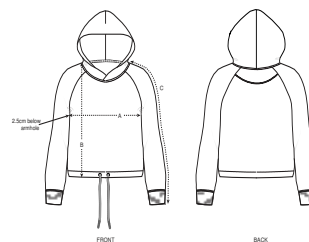

MUJER HOODIE SWEATSHIRTS
STELLA BOWER

STSW132

La chaqueta corta con capucha para ella

Felpa perchada
85% algodón orgánico hilado y peinado, 15% poliéster reciclado
300 GSM

- Manga raglán
- Capucha forrada con punto de jersey
- Bies interior de espiga en el cuello
- Media luna interior en tejido principal
- Puntada simple en cuello y bajo
- Canalé 1x1 en puños, con puntada doble
- Cordón redondo con extremos de acabado metálico
- Ojales metálicos
-

CORTE SUELTO

	XS	S	M	L	XL
--	----	---	---	---	----

Size guide

SIZES		XS	S	M	L	XL
A	Half Chest	50.5	53	56	59	62
B	Body Length	55	57	59	61	62
C	Sleeve Length	67.8	69	70.5	71.8	73

Printing Specifications

Adecuado para todo tipo de técnicas de impresión. Visite nuestra página web para más información.