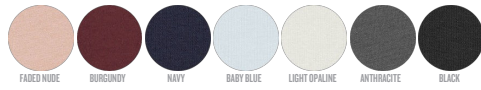

MUJER HOODIE SWEATSHIRTS  
**STELLA SAYS**

 20 per box

STSW137

**Sudadera con capucha y manga ranglan**

Felpa perchada  
85% algodón orgánico hilado y peinado, 15% poliéster  
300 GSM

- Manga ranglan
- Capucha forrada con punto jersey sencillo
- Cinta en la parte posterior interna del cuello de punto jersey sencillo
- Borde de bajo y mangas de canalé 1x1
- Costuras laterales sesgadas con pespunte flatlock
- Bolsillos frontales en costuras laterales

CORTE NORMAL

Size guide

COLORS

ESSENTIAL HEATHERS

SIZES		XXS	XS	S	M	L	XL	XXL
A	Half Chest	44	46.5	49	52	55	58	61
B	Body Length	60	62	64	66	68	69	70
C	Sleeve Length	69	70.2	71.5	73	74.2	75.5	76.8

Combo options