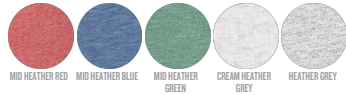

MUJER HOODIE SWEATSHIRTS  
**STELLA SAYS**

 20 per box

STSW137

**Sudadera con capucha y manga ranglan**

Felpa perchada  
85% algodón orgánico hilado y peinado, 15% poliéster  
300 GSM

- Manga ranglan
- Capucha forrada con punto jersey sencillo
- Cinta en la parte posterior interna del cuello de punto jersey sencillo
- Borde de bajo y mangas de canalé 1x1
- Costuras laterales sesgadas con pespunte flatlock
- Bolsillos frontales en costuras laterales

CORTE NORMAL

Size guide

COLORS

ESSENTIAL HEATHERS

SIZES		XXS	XS	S	M	L	XL	XXL
A	Half Chest	44	46.5	49	52	55	58	61
B	Body Length	60	62	64	66	68	69	70
C	Sleeve Length	69	70.2	71.5	73	74.2	75.5	76.8

Combo options