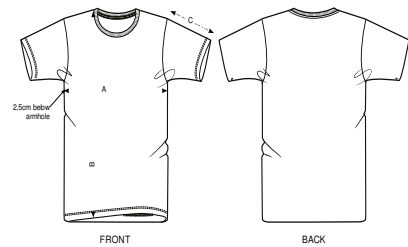

HOMBRE CAMISETAS

STANLEY
FEELS
STTM501

La camiseta entallada para él

Punto de jersey sencillo
100% algodón orgánico hilado y peinado
155 GSM

- Manga pegada
- Cuello de canalé 1x1
- Bies interior de tejido principal en el cuello
- Puntada doble estrecha en puños y bajo

CORTE ENTALLADO

S	M	L	XL	XXL
---	---	---	----	-----

Size guide

SIZES		S	M	L	XL	XXL
A	Half Chest	46	49	52	55	58
B	Body Length	69.5	71.5	73.5	75.5	77.5
C	Sleeve Length	20	20	21	21	22

Printing Specifications