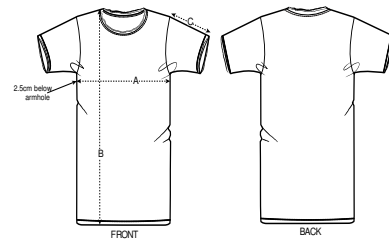

CORTE SUELTO

Size guide

SIZES	S	M	L	XL	XXL
A Half Chest	51	54	57	60	63
B Body Length	78	80	82	84	86
C Sleeve Length	21.5	21.5	22.5	22.5	23.5

Printing Specifications

Adecuado para todo tipo de técnicas de impresión. Visite nuestra página web para más información.

WHITES

COLORS

ESSENTIAL HEATHERS

STANLEY/STELLA

Lavar con colores similares, no planchar el estampado, dar la vuelta a la prenda para lavarla, plancharla por el revés.

FAIR WEAR