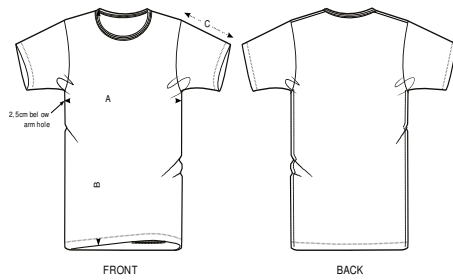

## La camiseta de hilo flameado para él

Punto jersey sencillo de hilo flameado  
100% algodón orgánico hilado y peinado  
130 GSM

- Manga pegada
- Cuello con bias fino en tejido principal y puntada doble
- Puntada invisible en puños y bajo
- Puntada simple en costuras laterales

CORTE NORMAL

S M L XL XXL

Guía de tallas

SIZES		S	M	L	XL	XXL
A	Half Chest	47	50	53	56	59
B	Body Length	69.5	71.5	73.5	75.5	77.5
C	Sleeve Length	20.5	20.5	21.5	21.5	22.5

Especificaciones de impresión

Adecuado para todo tipo de técnicas de impresión. Visite nuestra página web para más información.