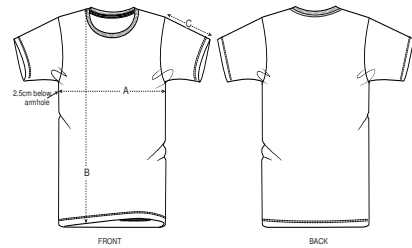

UNISEX CAMISETAS  
**CREATOR DENIM**

STTU756

**La camiseta denim unisex**

Punto de jersey sencillo  
100% algodón orgánico hilado y peinado  
155 GSM

- Manga pegada
- Cuello de canalé 1x1
- Bies interior de tejido principal en el cuello
- Puntada doble ancha en puños y bajo
- Efecto desgastado en todas las costuras
- Prenda teñida con índigo, la apariencia de cada prenda puede variar, el color puede borrarse, siga nuestra etiqueta de cuidado
- Lea cuidadosamente las recomendaciones de impresión

COLORS

CORTE NORMAL

XS	S	M	L	XL	XXL
----	---	---	---	----	-----

Size guide

SIZES		XS	S	M	L	XL	XXL
A	Half Chest	46	49	52	55	58	61
B	Body Length	66	69	72	74	76	78
C	Sleeve Length	19.5	20.5	21.5	22.5	22.5	23.5

Printing Specifications

Adecuado para todo tipo de técnicas de impresión. Visite nuestra página web para más información.

**STANLEY/STELLA**

Lavar con colores similares, no planchar el estampado, dar la vuelta a la prenda para lavarla, plancharla por el revés.