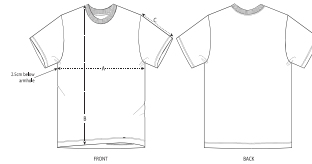

#### Corte suelto

- Manga pegada
- Cuello en canalé 1x1
- Bies interior de tejido principal en cuello
- Puntada doble ancha en puños y bajo
- Producto con estampado dip dye, la apariencia de cada prenda puede variar, puede desteñir, siga la etiqueta de cuidado
- Lea detenidamente las recomendaciones de impresión