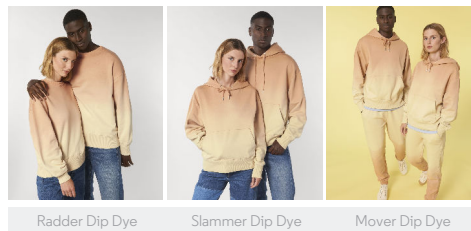

Combo options

Printing Specifications

Compatible con todos los tipos de técnicas de impresión. Descargue nuestra guía de impresión para obtener más información.

Certifications & memberships

Wash Instructions

Lavar y secar por separado, la prenda desteñe, no planchar sobre el estampado, lavar y planchar del revés. Prenda con estampado dip dye. La apariencia de cada prenda puede variar. El color puede desteñirse con el tiempo. El color puede transferirse al rozar con materiales de colores claros. Utilizar un detergente suave sin lejía.