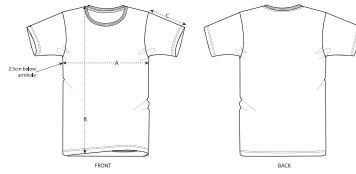

UNISEX CAMISETAS
STTU786-CREATOR SPLATTER

COLORS

G ORED BLACK
SPLATTER

Camiseta unisex con salpicaduras

Corte normal

- Manga montada
- Cuello en punto elástico 1 x 1
- Cinta interior trasera del cuello en el mismo tejido
- Puños y bajo con pespunte ancho doble
- Técnica de teñido en prenda. El aspecto de cada pieza puede variar y el color puede desteñir. Siga las indicaciones de la etiqueta de cuidados.
- El efecto de lavado especial tendrá una apariencia diferente en cada prenda
- Lea atentamente las recomendaciones de estampación.

Combo options

Shell : Punto de jersey sencillo, 100% algodón orgánico hilado y peinado,
Tejido lavado, Tejido teñido, 155 GSM

Printing Specifications

Descargue nuestra guía de estampados para consultar las técnicas de estampación adecuadas.

Certifications & memberships

Wash Instructions

Lavar y secar por separado, los colores desteñen; no planchar la parte estampada; lavar y planchar del revés.

Con técnica de teñido en prenda. El aspecto de cada prenda puede variar. El efecto desgastado aumentará con el tiempo. El color puede transferirse por fricción a otros materiales de tonos más claros. Utilice un detergente suave sin lejía.

SIZES		XXS	XS	S	M	L	XL	XXL	3XL
A	Half Chest	43.5	46	49	52	55	58	61	64
B	Body Length	64	66	69	72	74	76	78	80
C	Sleeve Length	19	19.5	20.5	21.5	22.5	22.5	23.5	24.5