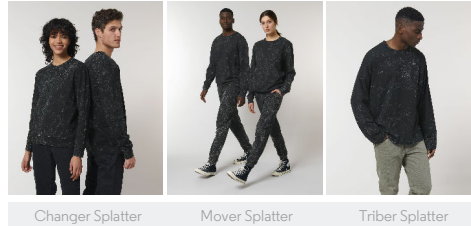

UNISEX CAMISETAS
STTU786-CREATOR SPLATTER

COLORS

G ORED BLACK
SPLATTER

Camiseta unisex con salpicaduras

Corte normal

- Manga montada
- Cuello en punto elástico 1 x 1
- Cinta interior trasera del cuello en el mismo tejido
- Puños y bajo con pespunte ancho doble
- Técnica de teñido en prenda. El aspecto de cada pieza puede variar y el color puede desteñir. Siga las indicaciones de la etiqueta de cuidados.
- El efecto de lavado especial tendrá una apariencia diferente en cada prenda
- Lea atentamente las recomendaciones de estampación.

Combo options

Shell : Punto de jersey sencillo, 100% algodón orgánico hilado y peinado,
Tejido lavado, Tejido teñido, 155 GSM

Printing Specifications

Descargue nuestra guía de estampados para consultar las técnicas de estampación adecuadas.