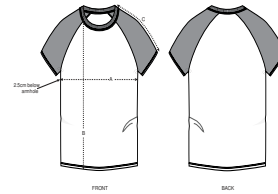

UNISEX CAMISETAS
CATCHER SHORT SLEEVE

STTU825

La camiseta manga en contraste unisex

Punto de jersey sencillo
100% algodón orgánico hilado y peinado
155 GSM

- Manga raglán
- Cuello en canalé 1x1 en contraste
- Mangas en contraste
- Puntada doble en puños y bajo
- Bajo ligeramente redondeado

CORTE NORMAL

XXS	XS	S	M	L	XL	XXL
-----	----	---	---	---	----	-----

Size guide

SIZES		XXS	XS	S	M	L	XL	XXL
A	Half Chest	43.5	46	49	52	55	58	61
B	Body Length	64	66	69	72	74	76	78
C	Sleeve Length	30	30	32	34	35.5	37	38

Combo options

Catcher Long Sleeve Mini Catcher Short Sleeve

Printing Specifications

Adecuado para todo tipo de técnicas de impresión. Visite nuestra página web para más información.

Wash similar colours together, do not iron on print, wash and iron inside out.