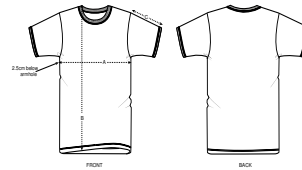

UNISEX CAMISETAS
RINGER

STTU827

La camiseta bordes en contraste unisex

Punto de jersey sencillo
100% algodón orgánico hilado y peinado
155 GSM

- Manga pegada
- Cuello y puño en canalé 1x1 en contraste con puntada doble
- Puntada doble en bajo

CORTE ENTALLADO

XXS	XS	S	M	L	XL	XXL
-----	----	---	---	---	----	-----

Size guide

SIZES		XXS	XS	S	M	L	XL	XXL
A	Half Chest	42.5	45	48	51	54	57	60
B	Body Length	64	66	69	72	74	76	78
C	Sleeve Length	18.5	18.5	20.5	21.5	22.5	22.5	23.5