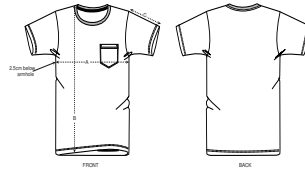

UNISEX CAMISETAS
CREATOR POCKET

STTU830

La camiseta con bolsillo unisex

Punto de jersey sencillo
100% algodón orgánico hilado y peinado
155 GSM

- Manga pegada
- Cuello de canalé 1x1
- Bies interior de tejido principal en el cuello
- Puntada doble ancha en puños y bajo

CORTE NORMAL

XS	S	M	L	XL	XXL
----	---	---	---	----	-----

Size guide

SIZES	XS	S	M	L	XL	XXL
A Half Chest	46	49	52	55	58	61
B Body Length	66	69	72	74	76	78
C Sleeve Length	19.5	20.5	21.5	22.5	22.5	23.5

Printing Specifications