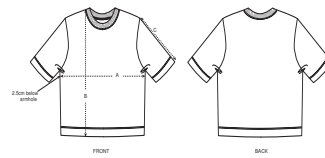

MUJER CAMISETAS
STELLA FRINGER

STTW054

La camiseta gruesa y boxy para ella

Punto de jersey sencillo
100% algodón orgánico hilado y peinado
200 GSM

- Manga pegada
- Manga corta (al codo)
- Cuello de canalé 1x1, puntada simple
- Bies interior de tejido principal en cuello
- Puntada doble estrecha en bajo y puños

CORTE SUELTO

XS	S	M	L	XL	XXL
----	---	---	---	----	-----

Size guide

SIZES		XS	S	M	L	XL	XXL
A	Half Chest	50	52.5	55.5	58.5	61.5	64.5
B	Body Length	60	62	64	66	67	67
C	Sleeve Length	29	30	31	31	32	32

Printing Specifications