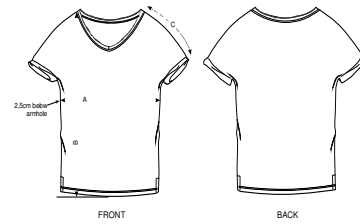

CORTE SUELTO

Size guide

SIZES		XXS	XS	S	M	L	XL
A	Half Chest	43	45.5	48	51	54	57
B	Body Length	64	66	68	70	72	73
C	Sleeve Length	18	18.5	19	20	20.5	21

Printing Specifications

Adecuado para todo tipo de técnicas de impresión. Visite nuestra página web para más información.

Lavar con colores similares, no planchar el estampado, dar la vuelta a la prenda para lavarla, plancharla por el revés.

STANLEY/STELLA