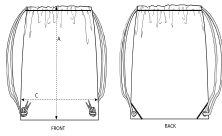

UNISEXE SAC  
**STAU763 - GYM BAG**

WHITES

COLORS

ESSENTIAL  
HEATHERS

**Gym bag en toile**

Pas d'application

- Finition qualitative et durable du tunnel de passage du cordon coulissant
- Points de renfort au niveau du tunnel de passage du cordon
- Cordon épais avec noeud aux extrémités
- Oeillet et embout de cordon en métal couleur bronze
- Renforts triangulaires dans les coins inférieurs

Shell : Toile , 80% coton recyclé , 20% polyester recyclé , Tissu lavé , 300 GSM

Printing Specifications

Convient à toute technique d'impression. Visitez notre site web pour plus d'informations.

Certifications & memberships

Wash Instructions

Laver avec des couleurs similaires, ne pas repasser sur l'imprimé, laver et repasser sur l'envers.

SIZES		OS
A	Height	43
C	Width	37