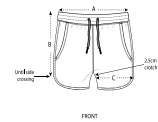

FEMMES SHORT DE SPORT
STELLA CUTS

 40 per box

STBW130

Le short de jogging femme

Molleton non brossé
85% coton biologique filé et peigné, 15% polyester
300 GSM

- Ceinture dans la matière principale
- Cordon rond, ton sur ton, avec embout de finition métal
- Oeillets métal
- Intérieur de ceinture et fond de poches en jersey (de couleur contrastée pour certaines couleurs)
- Finition bas et cotés avec biais en jersey
- Surpiqûre flatlock sur la ceinture et l'ouverture des poches

COUPE NORMALE

	XS	S	M	L	XL
--	----	---	---	---	----

Size guide

SIZES		XS	S	M	L	XL
A	Waist	38	39,5	41	43	45
B	Leg Length	20.5	22	23.5	25	26
C	Tight	31.2	32	33	34.5	36

Combo options

Stanley Shortens

Printing Specifications