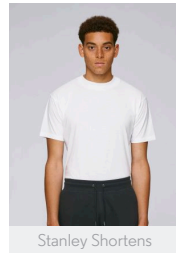

FEMMES SHORT DE SPORT
STELLA CUTS

 40 per box

STBW130

Le short de jogging femme

Molleton non brossé
85% coton biologique filé et peigné, 15% polyester
300 GSM

- Ceinture dans la matière principale
- Cordon rond, ton sur ton, avec embout de finition métal
- Oeillets métal
- Intérieur de ceinture et fond de poches en jersey (de couleur contrastée pour certaines couleurs)
- Finition bas et cotés avec biais en jersey
- Surpiqûre flatlock sur la ceinture et l'ouverture des poches

COUPE NORMALE

	XS	S	M	L	XL
--	----	---	---	---	----

Size guide

SIZES		XS	S	M	L	XL
A	Waist	38	39,5	41	43	45
B	Leg Length	20.5	22	23.5	25	26
C	Tight	31.2	32	33	34.5	36

Combo options

Stanley Shortens

Printing Specifications