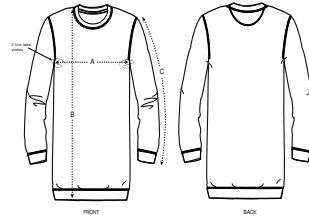

FEMMES ROBE SWEATSHIRT
STELLA KICKS

STDW139

La robe sweat-shirt

Molleton non brossé
85% coton biologique filé et peigné, 15% polyester
300 GSM

- Manches montées
- Côte 1x1 à l'encolure, au bas de manches et bas de corps
- Bande de propreté intérieur col en jersey
- 1/2 lune intérieur col dans la matière principale
- Surpiqûre flatlock sur toutes les coutures

COUPE AJUSTÉE

XS	S	M	L	XL
----	---	---	---	----

Size guide

SIZES		XS	S	M	L	XL
A	Half Chest	46	48.5	51.5	54.5	57.5
B	Body Length	86	88	90	92	93
C	Sleeve Length	61	61	62	62.5	63

Printing Specifications

Convient à toute technique d'impression. Visitez notre site web pour plus d'informations.