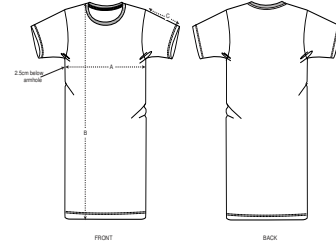

NEW STYLE

FEMMES DRESSES  
**STELLA SPINNER**

STDW144

**La robe T-shirt**

Jersey simple  
100% coton biologique filé et peigné  
180 GSM

- Manches montées
- Col en côte 1x1
- Bande de propreté intérieur col en jersey
- Surpiqûre double large en bas de manches et bas de corps

COUPE NORMALE

XS	S	M	L	XL
----	---	---	---	----

Size guide

SIZES	XS	S	M	L	XL
A Half Chest	46.5	49	52	55	58
B Body Length	86	88	90	92	93
C Sleeve Length	19	19	20	20	21

Printing Specifications

Convient à toute technique d'impression. Visitez notre site web pour plus d'informations.