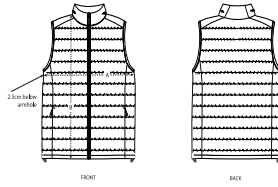

Combo options

Stella Climber

Shell : Plain Weave , 100% polyester recyclé , Fluorine-free DWR , 75 GSM

Padding : 100% polyester recyclé , 175 GSM

Lining : Plain Weave , 100% polyester recyclé , Fluorine-free DWR , 75 GSM

Fermer toutes les fermetures éclair avant le lavage.

SIZES		S	M	L	XL	XXL	3XL
A	Half Chest	53.5	56	59.5	63	66.5	70
B	Body Length	65	68.5	70.5	72.5	74.5	76.5

PACKING

SIZES	S	M	L	XL	XXL	3XL
PCS/BAG	5	5	5	5	5	5
PCS/BOX	10	10	10	10	10	10