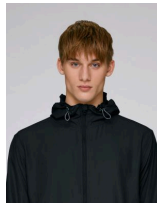

COLORS

FEMMES COUPE-VENTS  
**STELLA WINDS**

STJW080

**La veste légère capuche femme**

Tissu Ripstop  
100% polyester recyclé  
70 GSM

- Manches montées
- Capuche doublée dans la matière principale
- Zip nylon milieu devant caché et monté sur l'envers
- Poches cotées passepoilées avec un zip nylon monté sur l'envers
- Biais élastique au bas de manche, bas de corps et autour de la capuche
- Bride intérieur encolure dans la matière principale
- 1/2 lune intérieur col dans la matière principale
- Surpiqûre simple sur toutes les coutures

COUPE NORMALE

XS	S	M	L	XL
----	---	---	---	----

Size guide

SIZES		XS	S	M	L	XL
A	Half Chest	46	49	52	55	58
B	Body Length	60	62	64	66	68
C	Sleeve Length	62	63	64	65	66

Combo options

Stanley Breaks

Printing Specifications