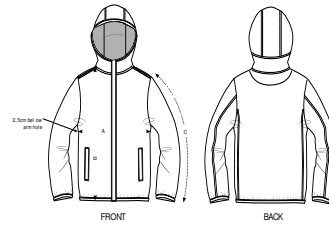

COLORS

FEMMES COUPE-VENTS  
**STELLA WINDS**

STJW080

**La veste légère capuche femme**

Tissu Ripstop  
100% polyester recyclé  
70 GSM

- Manches montées
- Capuche doublée dans la matière principale
- Zip nylon milieu devant caché et monté sur l'envers
- Poches cotées passepoilées avec un zip nylon monté sur l'envers
- Biais élastique au bas de manche, bas de corps et autour de la capuche
- Bride intérieur encolure dans la matière principale
- 1/2 lune intérieur col dans la matière principale
- Surpiqûre simple sur toutes les coutures

COUPE NORMALE

XS	S	M	L	XL
----	---	---	---	----

Size guide

SIZES		XS	S	M	L	XL
A	Half Chest	46	49	52	55	58
B	Body Length	60	62	64	66	68
C	Sleeve Length	62	63	64	65	66

Combo options

Stanley Breaks

Printing Specifications