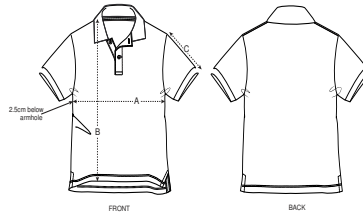

Coupe normale

- Manches montées
- Bord côte au col et au bas de manches
- Bande de propreté intérieur col en jersey
- Patte de boutonnage avec 2 boutons coloris ton/ton
- Fentes côtés avec finition intérieure en jersey
- Surpiqûre simple sur les coutures épaule
- Surpiqûre double étroite en bas de corps
- Longueur devant plus courte que longueur dos

Combo options

Shell : Piqué , 100% coton biologique filé et peigné , Tissu lavé , 220 GSM

Printing Specifications

Convient à toute technique d'impression. Visitez notre site web pour plus d'informations.

Certifications & memberships

Wash Instructions

Laver avec des couleurs similaires, ne pas repasser sur l'imprimé, laver et repasser sur l'envers.

SIZES		3-4	5-6	7-8	9-11	12-14
A	Half Chest	33	35	37	40.5	43.5
B	Body Length	42	46	50	56	61
C	Sleeve Length	12	13	14	17	19