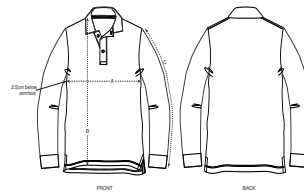

### Le polo homme manches longues

Piqué  
100% coton biologique filé et peigné  
230 GSM

- Manches montées
- Bord côte au col
- Bande de propreté intérieur col en chevron
- Patte de boutonnage avec 2 boutons en coloris ton/ton
- Fentes côtés avec finition intérieure en chevron
- Surpiqûre simple sur les coutures épaule
- Côte 1x1 en bas de manche
- Surpiqûre double large en bas de corps
- Longueur devant plus courte que longueur dos

### COUPE NORMALE

S	M	L	XL	XXL	XXXL
---	---	---	----	-----	------

### Size guide

SIZES		S	M	L	XL	XXL	XXXL
A	Half Chest	49	52	55	58	61	64
B	Body Length	70	72	74	76	78	81
C	Sleeve Length	66	67.5	69	70.5	72	72