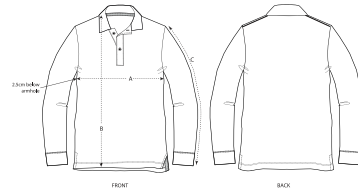

#### Coupe normale

- Manches montées
- Bord en côtes lisses au col
- Bande de propreté en jersey simple et épais à l'intérieur du col
- Patte de boutonnage avec 2 boutons en coloris ton sur ton
- Fentes côtés avec finition intérieure en jersey simple et épais
- Surpiqûre simple sur les coutures épaule
- Bord en côtes 1x1 au bas de manches
- Surpiqûre double étroite au bas de corps